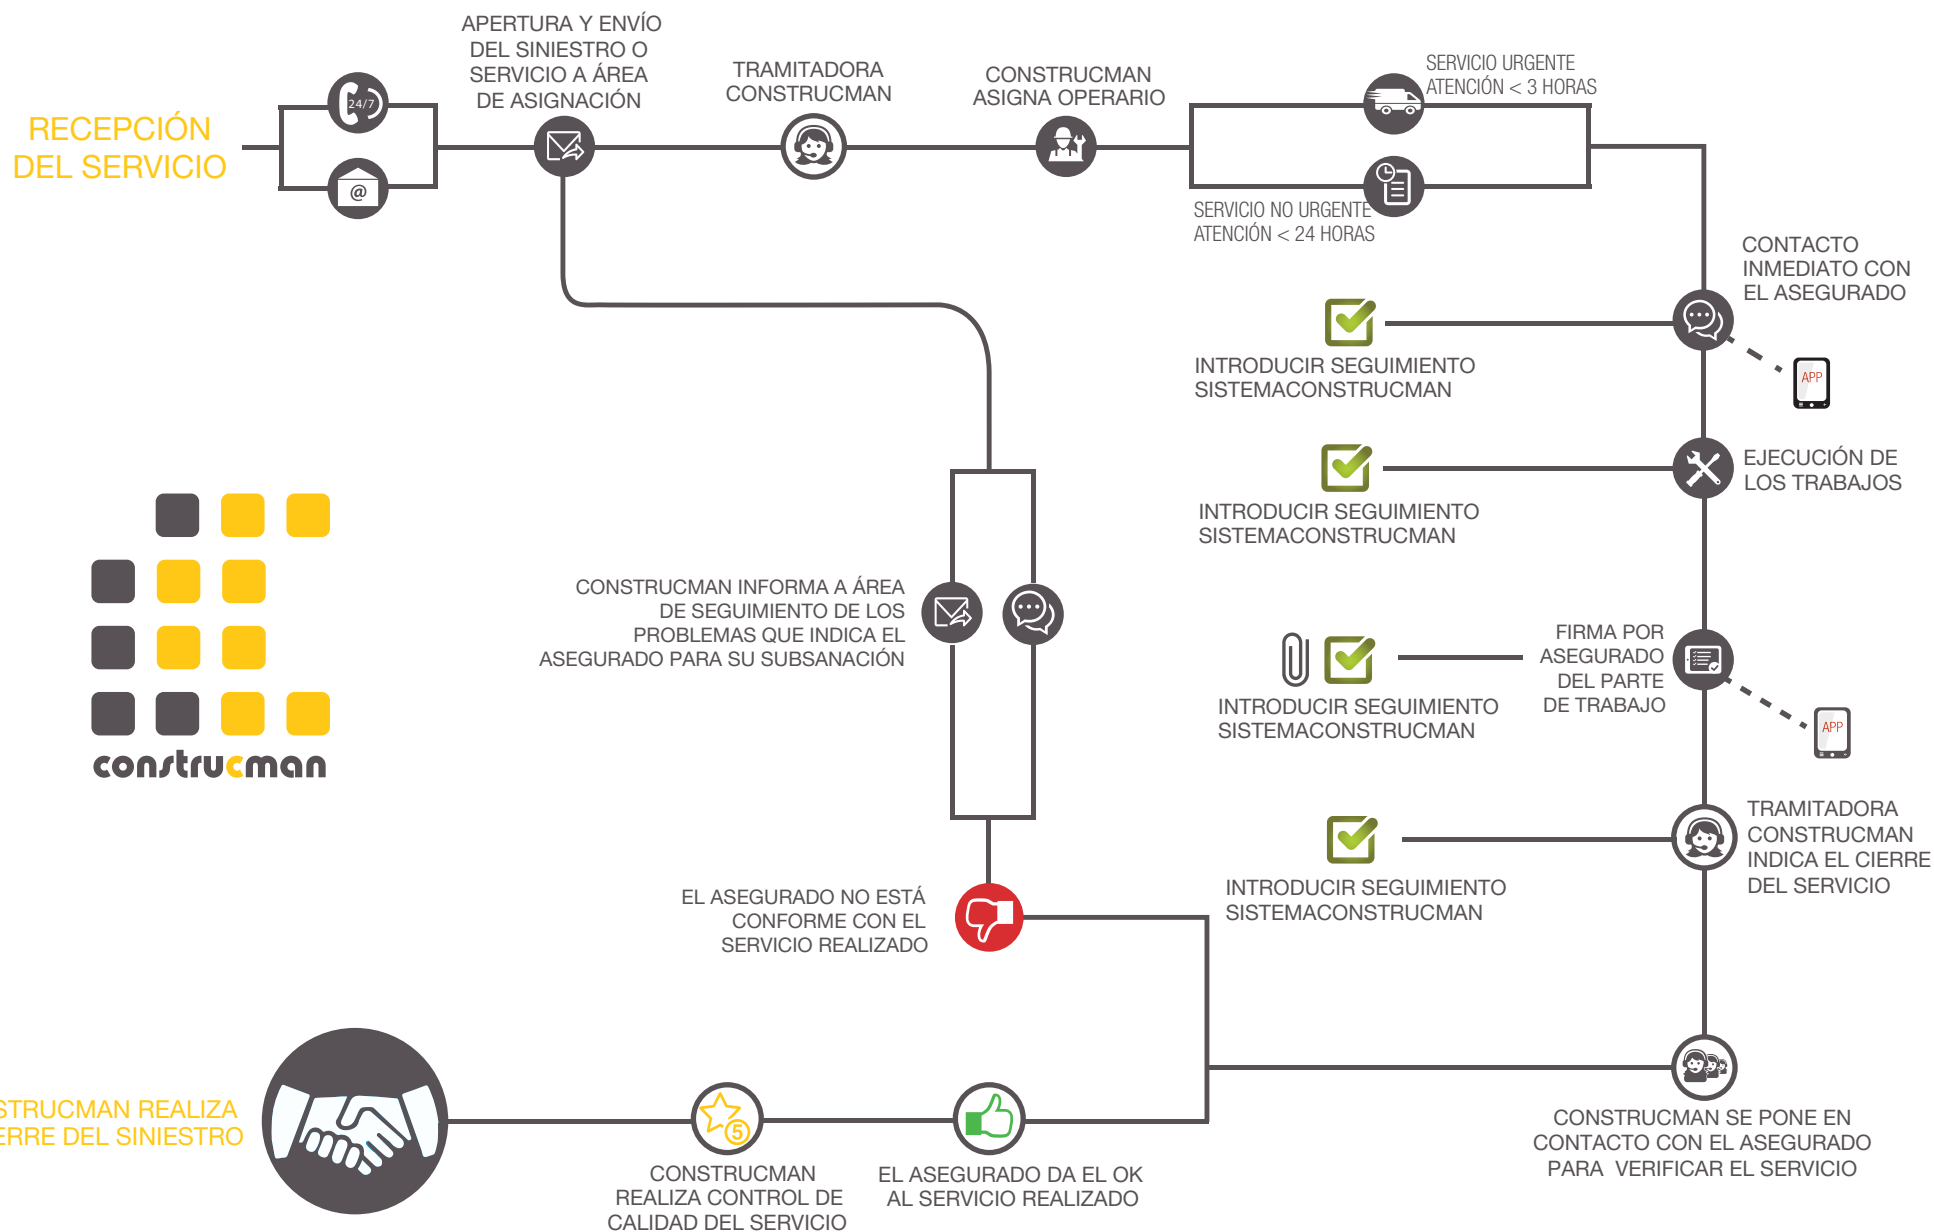

FONTANERÍA

LIMPIEZA

ELECTRICIDAD

PERSIANAS

CARPINTERÍA

CERRAJERÍA

REFORMAS

ARQUITECTURA

## Nuestros recursos

**28 OPERARIOS**

**10 TRAMITADORES**

**12 TÉCNICOS**

**8 OTROS EMPLEADOS**

**26 VEHÍCULOS**

**186 RED DE OPERADORES  
EXTERNA DEPENDIENTE**

**ATENCIÓN Y  
GESTIÓN 24h**

**PERSONAL PROPIO  
CUALIFICADO PARA  
TRAMITACIÓN**

**ASISTENCIA AL  
RIESGO EN  
MENOS DE 3h  
PARA URGENCIAS**

# Circuito para la reparación de siniestros

CONSTRUCMAN REALIZA EL CIERRE DEL SINIESTRO